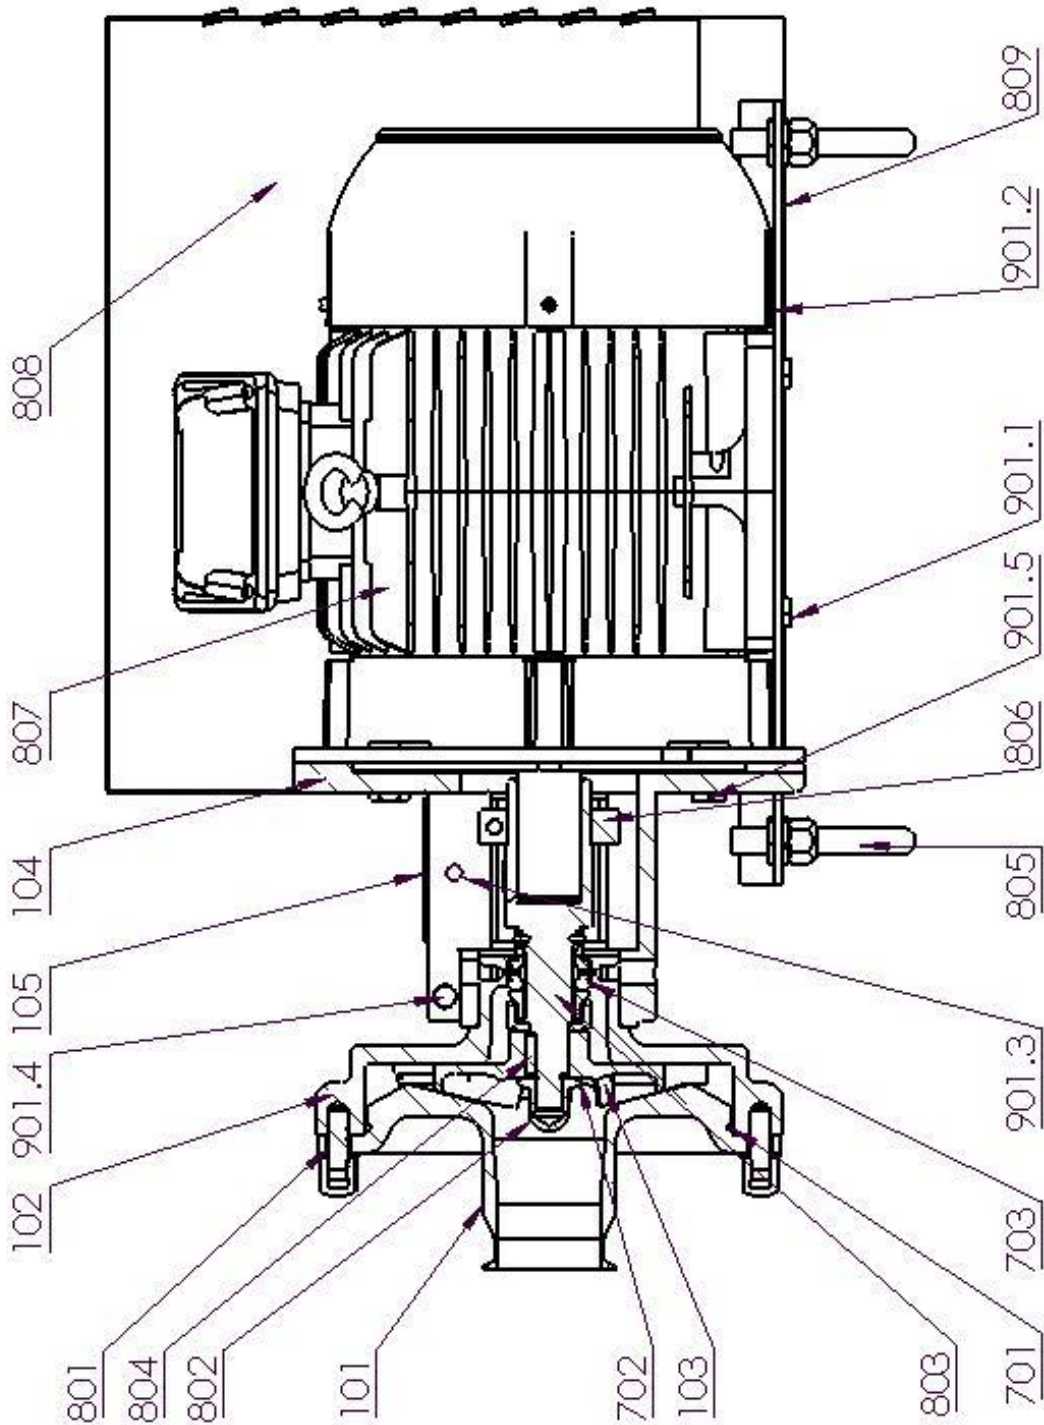

10.附录（零件清单）

附录 A - HPC 系列超洁净离心泵装配图

超洁净离心泵系列零件清单							
零件号 Part No	描述 Description	数量 Quantity	备注 Remarks	零件号 Part No	描述 Description	数量 Quantity	备注 Remarks
101	泵盖 Pump Casing	1		807	电机 motor	1	
102	泵壳 Cover	1		808	防尘罩 Cladding	1	
103	叶轮 Impeller	1		809	底座支撑条 Base Support	2	
104	卡盘 Flange	1		901.1	电机底座紧固件 Motor Fastener Set	4	
105	盖板 Guard	1		901.2	防尘罩紧固件 Cladding Fastener	4	
801	泵盖锁紧紧固件 M12 Nut	3~4		901.3	盖板紧固件 Guard Screw	2	
802	轴螺母 Shaft Nut	1		901.4	泵头紧固件 Pump Head fastener	1	
803	泵轴 Shaft	1		901.5	卡盘紧固件 Flange Fastener Set	4	
804	键 Key	1		701	泵盖密封圈 Cover Seal	1	
805	调节腿套件 Adjustable Foot Set	4		702	叶轮密封圈 Impeller Seal	1	
806	涨紧套 Shaft collar	1		703	机械密封 Mechanical Seal	1	