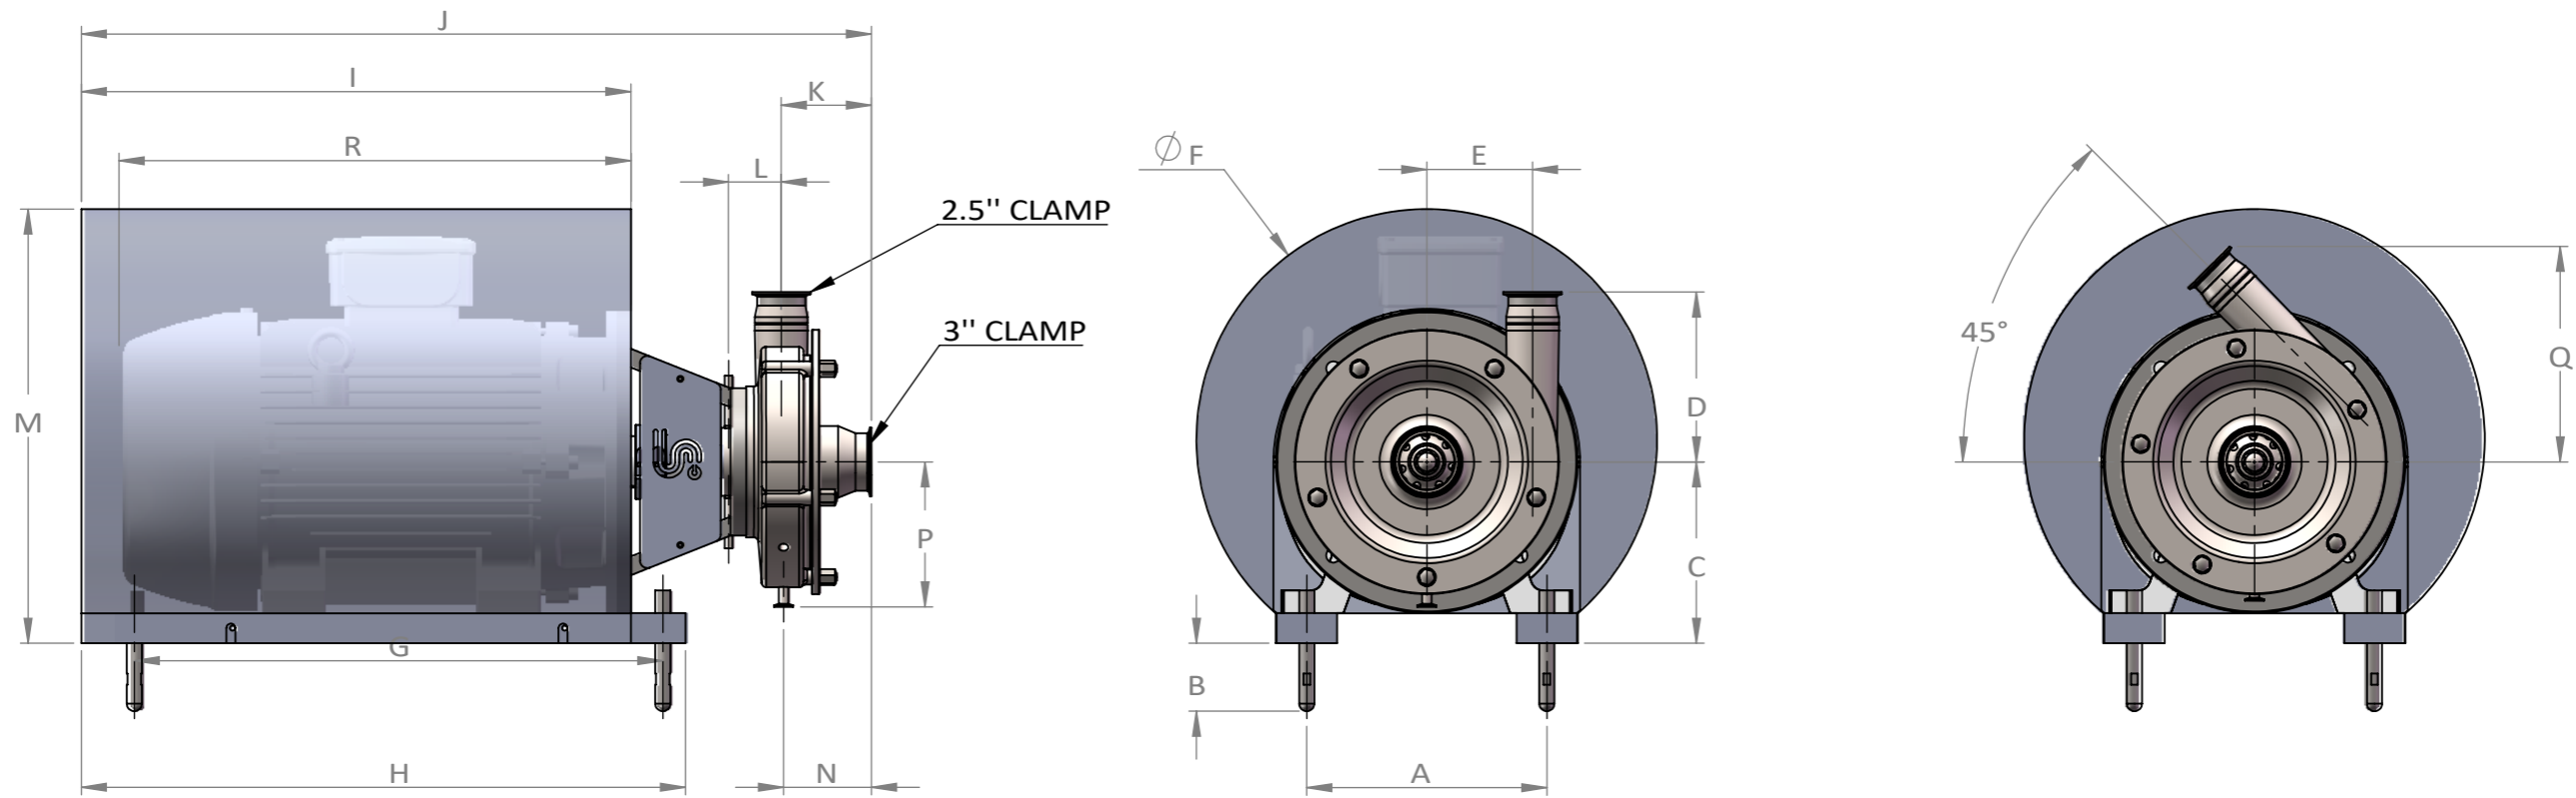

HYPERFLOW HPC 55 CONFIGURATION

型号	电机功率/机座号	A	B	C	D	E	F	G	H	I	J	K	L	M	N	P	Q	R				
HPC 55	11-18.5kW/160ML	254	90	240	225	140	500	640	775	660	984	120	70	485	116.5	192	285	554.3				
	22kW 180M	279	90				550							984				525	614.3			
	30/37kW 200ML	318	90				610							700				800	727	1052	575	677.8
	45kW/60kW 225SM	356	135				700							740				865	800	1146	654	738.5
	55kW/75kW 250SM	406	135				760							840				937.5	860	1206	693	814.5

DO NOT SCALE DRAWING REVISION

TITLE: HPC55

DWG NO. A3

SHEET 1 OF 1